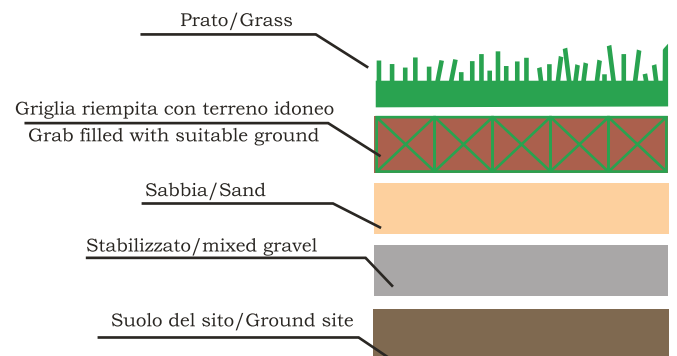

Salvaprato

Grass-saver
Protege-pre
Salvaprato