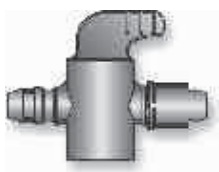

90° elbow  
Coude à 90°  
Codo 90°

**16655**

Misura Size	Busta Bag	Scatola Box	Euro Price
ø 16	50	1000	1,07

VALVOLA VALVOLE TIPO ROMA - VALVES TYPE ROMA ROMA

**Valvola a cilindro**

**con derivazione manichetta con gommino**  
 Cylinder valve with offtake and tape connection  
 Robinet avec deriveur et attache pour gaine  
 Válvula con derivación y manguito para cinta

**18039**

Misura Size	Busta Bag	Scatola Box	Euro Price
ø 16	50	400	1,62

**Valvola a cilindro**

**filettata maschio / manichetta**  
 Male threaded cylinder valve / tape  
 Robinet à cylindre fileté / gaine  
 Válvula cilindro roscada macho / cinta