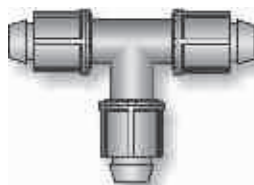

Tee a 90°

90° Tee
Té à 90°
Te 90°

14611

Misura Size	Busta Bag	Scatola Box	Euro Price
ø 16	25	450	1,12

Tee a 90° con derivazione con gommino

90° Tee with offtake with rubber
Té à 90° avec derivation avec caoutchouc
Te 90° con derivación con goma