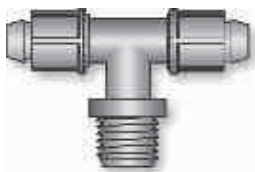

## Tee portagomma per TAPE

Barbed tee for tape  
Tee cannelé pour gaine  
Te para cinta

**14616**

Misura Size	Busta Bag	Scatola Box	Euro Price
ø 16	25	700	1,00

**Tee a 90° filettata maschio**

90° male threaded tee  
Té à 90° avec bague et dérivation fileté  
Te 90° con tuerca y derivación roscada macho