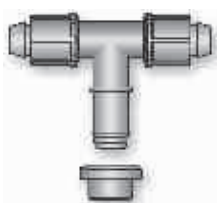

Manicotto

Coupling
Manchin
Manguito

13613

Misura Size	Busta Bag	Scatola Box	Euro Price
ø 16	150	1200	0,50

Adattatore per tubo PE

Barbed adaptor with nut for PE pipes
Raccord pour la gaine avec manchon PE
Empalme para cinta y enchufe para PE

15435

Misura Size	Busta Bag	Scatola Box	Euro Price
ø 16	150	1800	0,37

Derivazione con gommino

Offtake with rubber for tape
Derivateur avec bague pour gaine
Derivación con tuerca para cinta

15613

Misura Size	Busta Bag	Scatola Box	Euro Price
ø 16	100	1500	0,37

Derivazione con gommino per tubo PE

Offtake with rubber for PE pipe
Derivation avec caoutchouc pour PE
Derivación con goma para PE

15614

Misura Size	Busta Bag	Scatola Box	Euro Price
ø 16	150	1200	0,75

Derivazione con gommino per tubo PVC

Offtake with rubber for PVC pipe
Derivation avec caoutchouc pour PVC
Derivación con goma para PVC

15615

Misura Size	Busta Bag	Scatola Box	Euro Price
ø 16	100	1200	0,75

Raccordo TAPE-LayFlat

Tape lay-flat connector
Piquage sur layflat-gaine
Conector layflat-cinta

15618

Misura Size	Busta Bag	Scatola Box	Euro Price
ø 16	50	900	0,90

Raccordo maschio

Male adaptor
Raccord male
Empalme macho

15616

Misura Size	Busta Bag	Scatola Box	Euro Price
1/2"	150	1500	0,37
3/4"	100	1200	0,37

Tee a 90°

90° Tee
Té à 90°
Te 90°

14611

Misura Size	Busta Bag	Scatola Box	Euro Price
ø 16	25	450	1,12

Tee a 90° con derivazione con gommino

90° Tee with offtake with rubber
Té à 90° avec derivation avec caoutchouc
Te 90° con derivación con goma

14612

Misura Size	Busta Bag	Scatola Box	Euro Price
ø 16	25	600	1,00

Tee a 90° con derivazione con gommino per tubo PE

90° Tee with offtake with rubber for PE pipe
Té à 90° avec derivation avec caoutchouc pour PE
Te 90° con derivación con goma para PE

14614

Misura Size	Busta Bag	Scatola Box	Euro Price
ø 16	25	600	1,19

Tee a 90° con derivazione con gommino per tubo PVC