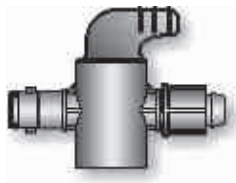

Valvola a cilindro

attacco Alfa-manichetta
Cylinder valve for Alfa junction/tape
Robinet pour prise Alfa/gaine
Válvula cilindro para conexión Alfa/cinta

18439

Misura Size	Busta Bag	Scatola Box	Euro Price
Ø 16	50	300	1,87

Valvola a cilindro

PN4 con attacco rapido Alfa
PN4 cylinder valve with Alfa junction
Robinet PN4 pour prise Alfa
Válvula cilindro PN4 para conexión rapida