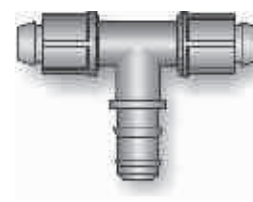

Tee portagomma per TAPE

Barbed tee for tape
Tee cannelé pour gaine
Te para cinta

14616

Misura Size	Busta Bag	Scatola Box	Euro Price
ø 16	25	700	1,00