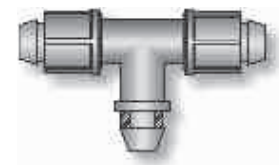

14612

Misura Size	Busta Bag	Scatola Box	Euro Price
ø 16	25	600	1,00

Tee a 90° con derivazione con gommino per tubo PE

90° Tee with offtake with rubber for PE pipe
Té à 90° avec derivation avec caoutchouc pour PE
Te 90° con derivación con goma para PE