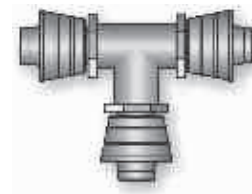

Tee a 90°

90° Tee
Té à 90°
Te 90°

14111

Misura Size	Busta Bag	Scatola Box	Euro Price
Ø 16	20	800	0,75