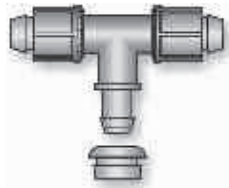

Tee a 90° con derivazione con gommino per tubo PVC

90° Tee with offtake with rubber for PVC pipe
Té à 90° avec derivation et caoutchouc pour PVC
Te 90° con derivación con goma para PVC

14615

Misura Size	Busta Bag	Scatola Box	Euro Price
ø 16	25	600	1,19