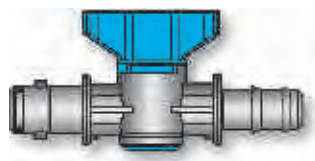

18534

Misura Size	Busta Bag	Scatola Box	Euro Price
Ø 16	50		1,12
Ø 20	50		1,12

Valvola a cilindro

attacco rapido Alfa/ala gocciolante
Cylinder valve for Alfa junction/dripline
Robinet à cylindre pour prise Alfa/goutte à goutte
Válvula cilindro conexión Alfa/goteo