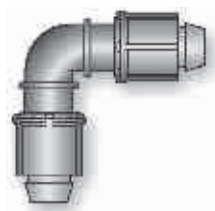

90° elbow  
Coude à 90°  
Codo 90°

**16655**

Misura Size	Busta Bag	Scatola Box	Euro Price
ø 16	50	1000	1,07

VALVOLA VALVOLE TIPO ROMA - VALVES TYPE ROMA ROMA

**Valvola a cilindro**

**con derivazione manichetta con gommino**  
 Cylinder valve with offtake and tape connection  
 Robinet avec deriveur et attache pour gaine  
 Válvula con derivación y manguito para cinta