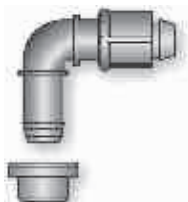

Gomito a 90°

con derivazione con gommino per tubo PE

90° elbow with offtake with rubber for PE pipe
Coude à 90° derivateur pour tuyaux en PE
Codo con derivación con goma para PE

16614

Misura Size	Busta Bag	Scatola Box	Euro Price
ø 16	50		1,12