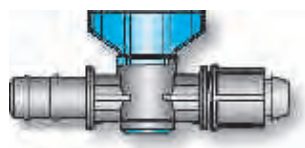

18535

Misura Size	Busta Bag	Scatola Box	Euro Price
ø 16"	50	700	1,02
ø 20"	50	600	1,02

Valvola a cilindro

con derivazione a manichetta
Cylinder valve with offtake / tape
Robinet à cylindre avec deriveur / gaine
Válvula cilindro con derivación / cinta