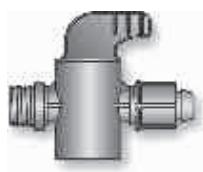

90° elbow  
Coude à 90°  
Codo 90°

**16655**

Misura Size	Busta Bag	Scatola Box	Euro Price
ø 16	50	1000	1,07

VALVOLA VALVOLE TIPO ROMA - VALVES TYPE ROMA ROMA

**Valvola a cilindro**

**con derivazione manichetta con gommino**  
 Cylinder valve with offtake and tape connection  
 Robinet avec deriveur et attache pour gaine  
 Válvula con derivación y manguito para cinta

**18039**

Misura Size	Busta Bag	Scatola Box	Euro Price
ø 16	50	400	1,62

**Valvola a cilindro**

**filettata maschio / manichetta**  
 Male threaded cylinder valve / tape  
 Robinet à cylindre fileté / gaine  
 Válvula cilindro roscada macho / cinta