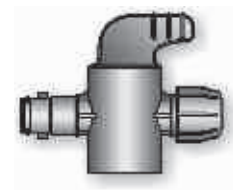

18441

Misura Size	Busta Bag	Scatola Box	Euro Price
Ø 16	50		1,56
Ø 20	50		1,56

Valvola a cilindro

portagomma attacco Alfa
Barbed cylinder valve for Alfa junction
Robinet à cylindre cannelé pour prise Alfa
Válvula cilindro con manguito para conexión Alfa