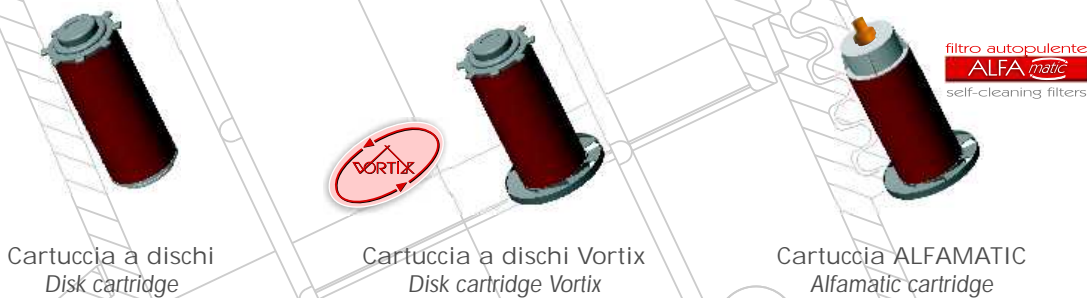

1 FILTRAGGIO
FILTERING

Tipologia cartucce - Cartridge Types

Cartuccia a dischi
Disk cartridge

Cartuccia a dischi Vortex
Disk cartridge Vortex

Cartuccia ALFAMATIC
Alfamatic cartridge

Indice di filtrazione - Filtering rating

75 mesh
200 micron

120 mesh
130 micron

150 mesh
100 micron

Attacchi disponibili - Connections available