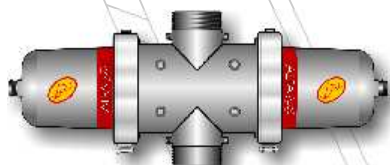

20650-A

Doppiocorpo Allungato
- Extended Twin body

Codice Code	Misura Size	Cartuccia Cartridge	Scatola Box	Prezzo Euro Price Euro
- L	3" GAS	filtro autopulente ALFA matic self-cleaning filters Dischi - disks	1 DA	410,00
- LN	3" NPT			
- LV	3" ALFARAPID			
- M	4" GAS	filtro autopulente ALFA matic self-cleaning filters Dischi - disks	1 DA	410,00
- MN	4" NPT			
- MV	4" ALFARAPID			
C20540-A Cartuccia ALFAMATIC VORTIX - Vortex Alfamatic cartridge				175,00
75 mesh 200 micron		120 mesh 130 micron	150 mesh 100 micron