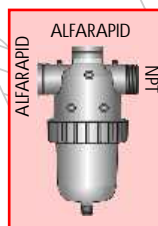

120 mesh
130 micron

150 mesh
100 micron

Attacchi disponibili - Connections available

RICAMBI - SPARE PARTS - PIÈCES DE RECHANGE - REPUESTOS

Tappo

Cap
Bouchon
Tapón

Codice Code	Tipo Type	Euro Price
TAPPO FLTD- C	Tappo Cap	20,00