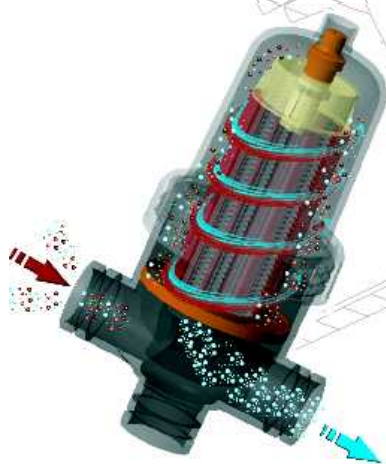

PULIZIA ALFAMATIC

ALFAMATIC CLEANING - NETTOYAGE ALFAMATIC - LIMPIEZA ALFAMATIC

1 FILTRAGGIO
FILTERING

2 APERTURA CARTUCCIA
CARTRIDGE OPENING

3 CONTROLAVAGGIO
BACK-FLUSHING

● I filtri a dischi Plastica ALFA sono anche dotati di un sistema che trasferisce all'acqua un movimento elicoidale, il nuovo Sistema VORTIX, che convoglia le impurità sulle pareti del filtro permettendo così di ridurre notevolmente il numero di lavaggi e quindi il consumo di acqua e di energia.

● Plastica Alfa disk filters are also provided with a device causing an helical movement of the water, the new Vortex system that makes the impurities deposit on the inside wall of the filter reducing this way the number of washings and consequently the waste of water and energy.

● Les filtres à disques Plastica Alfa sont doués d'un système qui induit un mouvement hélicoidal à l'eau, le nouveau Système Vortex, qui canalise aussi les impurités vers les parois du filtre en permettant de réduire considérablement la quantité des nettoyages et ainsi la dépense d'eau et d'énergie."

● Los filtros de discos Plastica ALFA también están dotados de un sistema que traslada al agua un movimiento helicoidal, el nuevo Sistema VORTIX, que convoya las impurezas sobre las paredes del filtro permitiendo así de reducir notablemente el número de lavados y por lo tanto el consumo de agua y energía.