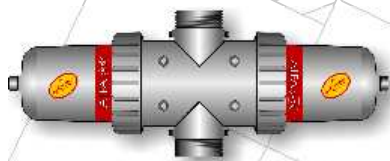

20550-A

Doppiocorpo Allungato
Extended Twin body

Codice Code	Misura Size	Cartuccia Cartridge	Scatola Box	Prezzo Euro Price Euro
- L - LN - LV	3" GAS 3" NPT 3" ALFARAPID	filtra autopulente ALFA matic self-cleaning filters VORTIX Dischi - disks	1 DA	420,00
- M - MN - MV	4" GAS 4" NPT 4" ALFARAPID	filtra autopulente ALFA matic self-cleaning filters VORTIX Dischi - disks	1 DA	420,00
C20540-A	Cartuccia ALFAMATIC VORTIX - Vortex Alfamatic cartridge			175,00

Ø 3"

Pressione Max : 10 bar
Pressione Min di controlavaggio: 2,2 bar
Portata Max consigliata : 720 lt/min (43.2 m³/h)
Superficie filtrante : 2122 cm²

Max Pressure : 145 psi
Min Backflushing pressure : 31.9 psi
Max Flow recommended : 191 gal/min
Filtering area : 329 sq.in

Ø 4"

Pressione Max : 10 bar
Pressione Min di controlavaggio: 2,2 bar
Portata Max consigliata : 1100 lt/min (66 m³/h)
Superficie filtrante : 2122 cm²

Max Pressure : 145 psi
Min Backflushing pressure : 31.9 psi
Max Flow recommended : 290.5 gal/min
Filtering area : 329 sq.in