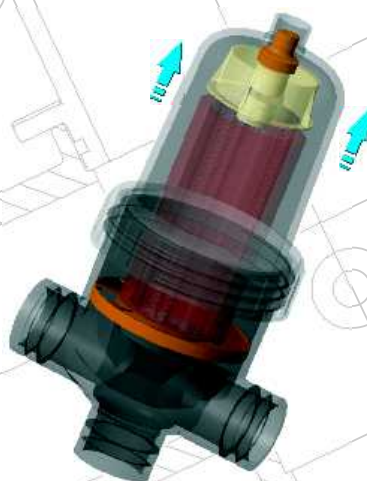

PULIZIA ALFAMATIC

ALFAMATIC CLEANING - NETTOYAGE ALFAMATIC - LIMPIEZA ALFAMATIC

1 FILTRAGGIO
FILTERING

2 APERTURA CARTUCCIA
CARTRIDGE OPENING

3 CONTROLAVAGGIO
BACK-FLUSHING

● I filtri a dischi Plastica ALFA sono anche dotati di un sistema che trasferisce all'acqua un movimento elicoidale, il nuovo Sistema VORTIX, che convoglia le impurità sulle pareti del filtro permettendo così di ridurre notevolmente il numero di lavaggi e quindi il consumo di acqua e di energia.