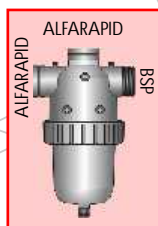

120 mesh
130 micron

150 mesh
100 micron

Attacchi disponibili - Connections available

RICAMBI - SPARE PARTS - PIÈCES DE RECHANGE - REPUESTOS

Tappo

Cap
Bouchon
Tapón

Codice Code	Tipo Type	Euro Price
TAPPO FLTD- C	Tappo Cap	20,00