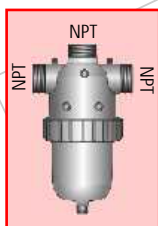

120 mesh
130 micron

150 mesh
100 micron

Attacchi disponibili - Connections available

RICAMBI - SPARE PARTS - PIÈCES DE RECHANGE - REPUESTOS

Tappo

Cap
Bouchon
Tapón

Codice Code	Tipo Type	Euro Price
TAPPO FLTD- C	Tappo Cap	20,00

Tappo allungato

Extended Cap
Bouchon allongé
Tapon extendido

Codice Code	Tipo Type	Euro Price
TAPPO FLTD- L	Tappo Allungato Extended cap	24,45

Ghiera in PP

PP nut
Bague PP
Tuerca PP

Codice Code	Euro Price
GHIERA FLTD	19,69