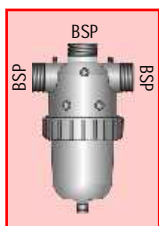

120 mesh
130 micron

150 mesh
100 micron

Attacchi disponibili - Connections available

RICAMBI - SPARE PARTS - PIÈCES DE RECHANGE - REPUESTOS

Tappo

Cap
Bouchon
Tapón

Codice Code	Tipo Type	Euro Price
TAPPO FLTD- C	Tappo Cap	20,00