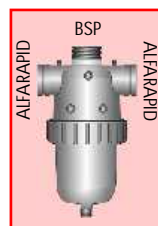

120 mesh
130 micron

150 mesh
100 micron

Attacchi disponibili - Connections available

RICAMBI - SPARE PARTS - PIÈCES DE RECHANGE - REPUESTOS

Tappo

Cap
Bouchon
Tapón

Codice Code	Tipo Type	Euro Price
TAPPO FLTD- C	Tappo Cap	20,00