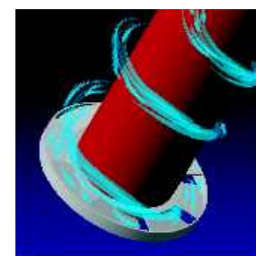

PULIZIA ALFAMATIC

ALFAMATIC CLEANING - NETTOYAGE ALFAMATIC - LIMPIEZA ALFAMATIC

1 FILTRAGGIO
FILTERING

2 APERTURA CARTUCCIA
CARTRIDGE OPENING

3 CONTROLAVAGGIO
BACK-FLUSHING

● I filtri a dischi Plastica ALFA sono anche dotati di un sistema che trasferisce all'acqua un movimento elicoidale, il nuovo Sistema VORTIX, che convoglia le impurità sulle pareti del filtro permettendo così di ridurre notevolmente il numero di lavaggi e quindi il consumo di acqua e di energia.

● Plastica Alfa disk filters are also provided with a device causing an helical movement of the water, the new Vortex system that makes the impurities deposit on the inside wall of the filter reducing this way the number of washings and consequently the waste of water and energy.

● Los filtros de discos Plastica ALFA también están dotados de un sistema que traslada al agua un movimiento helicoidal, el nuevo Sistema VORTIX, que convoya las impurezas sobre las paredes del filtro permitiendo así de reducir notablemente el número de lavados y por lo tanto el consumo de agua y energía.