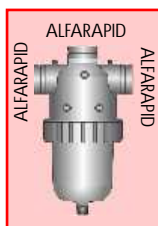

120 mesh
130 micron

150 mesh
100 micron

Attacchi disponibili - Connections available

RICAMBI - SPARE PARTS - PIÈCES DE RECHANGE - REPUESTOS

Tappo

Cap
Bouchon
Tapón

Codice Code	Tipo Type	Euro Price
TAPPO FLTD- C	Tappo Cap	20,00